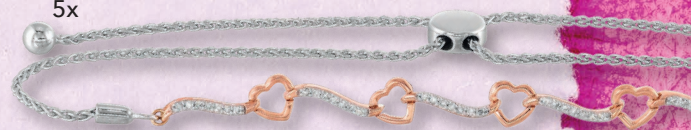

5q

Gold Diamond  
Earrings, 1/10ctw,  
**\$599** Reg \$749

5p

Gold Diamond  
Pendant, 1/12ctw,  
**\$699** Reg \$879

5r

14K Diamond Bangle  
1/3ctw **\$2299** Reg \$2799

5m

Silver Diamond  
Pendant, **\$249**  
Reg \$319

5u

14K Diamond  
Ring, 1/20ctw,  
**\$1199** Reg  
\$1499

5t

14K Diamond  
Pendant, 1/20ctw,  
**\$999** Reg \$1249

5s

14K Diamond Ring,  
5/8ctw, **\$2799** Reg \$3499

5v

14K Diamond  
Earrings, 1/7ctw,  
**\$1299** Reg \$1599

5w

5x

**YOUR CHOICE:** Silver  
Diamond Bolo Bracelet,  
1/8ctw, **\$299** Reg \$379

6a  
14K Pearl Bracelet  
**\$999** Reg \$1249

6b  
14K Diamond Pearl  
Necklace, 1/6ctw,  
**\$1499** Reg \$1879

6c  
14K Diamond Pearl  
Earrings, 1/6ctw,  
**\$1199** Reg \$1499