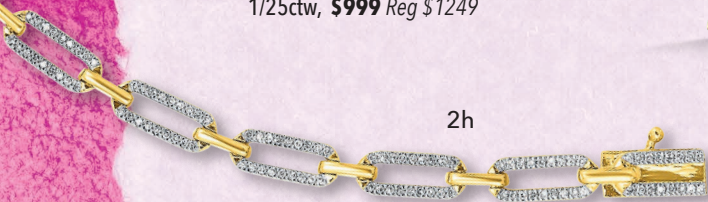

14K Diamond Pendant, 1/10ctw, **\$1149** Reg \$1399

2e

14K Diamond Ring, 1/25ctw, **\$999** Reg \$1249

2f

14K Diamond Earrings, 1/3ctw, **\$1999** Reg \$2499

2g

14K Diamond Pendant 1/20ctw, **\$899** Reg \$1129

2h

Gold Diamond Bracelet, 1/2ctw, **\$2399** Reg \$2899

2m

14K Diamond Bracelet, 1/20ctw, **\$899** Reg \$1129

2j

Gold Diamond Earrings, 1/4ctw, **\$799** Reg \$999

2n

14K Diamond Earrings, 1/20ctw, **\$699** Reg \$879